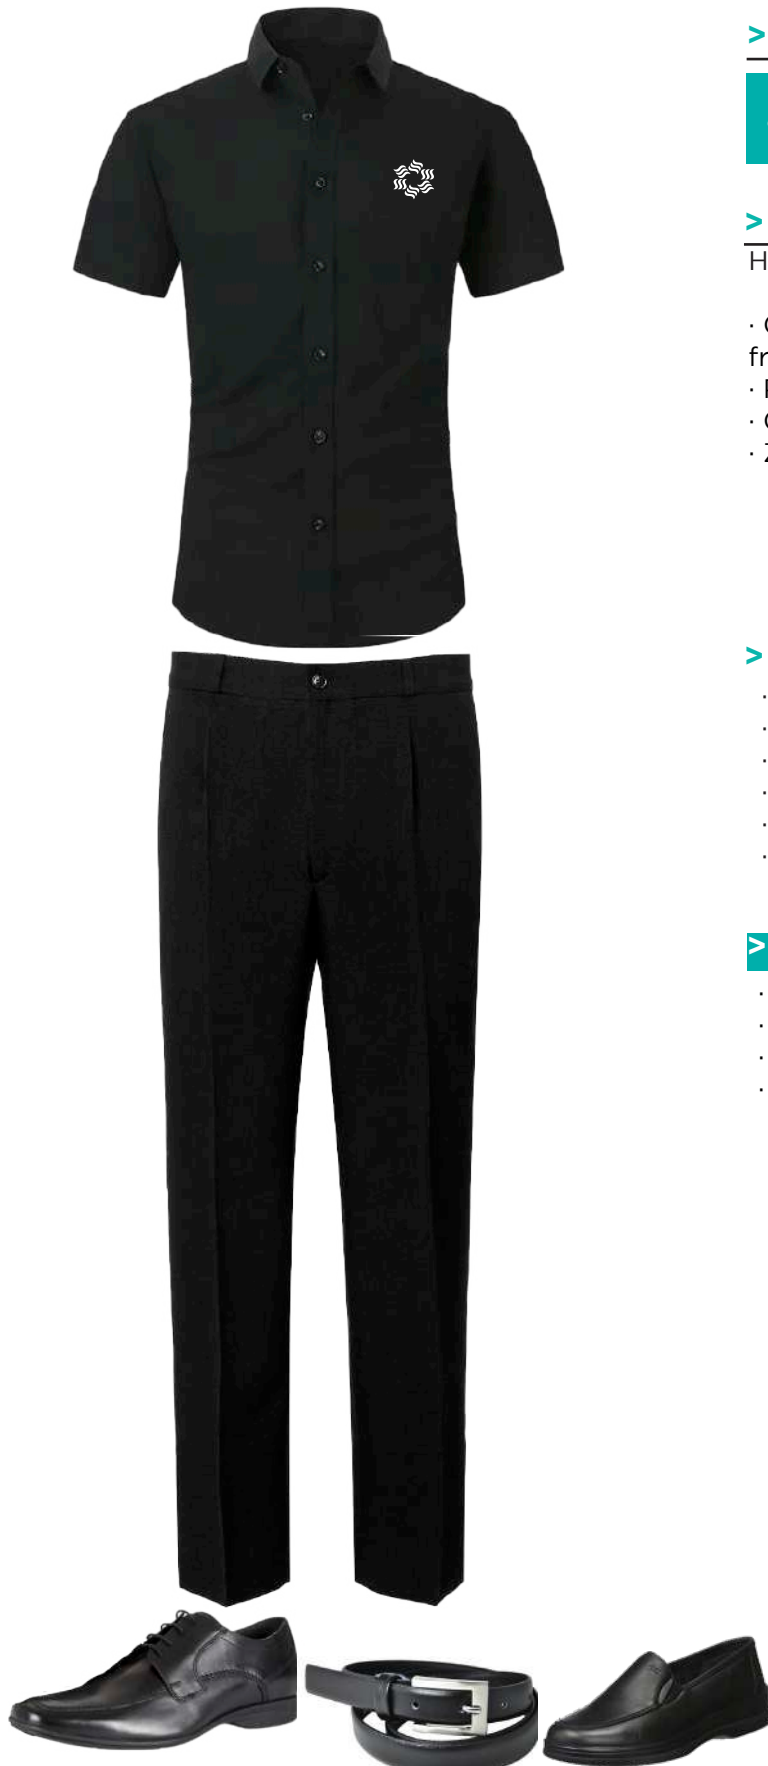

> Complementos Generales

a	b	a) Tarjeta de Filosofía Oasis
		b) Pin Oasis Loves U (lado derecho)
	c.1	c) Gafete (lado derecho)

> Especificaciones

Hombre y Mujer

- Camisa negra manga corta con logotipo Oasis al frente de color blanco (lado izquierdo)
- Pantalón negro
- Cinturón negro con hebilla discreta
- Zapatos cerrados negros, limpios y en buen estado

> Hoteles

- The Pyramid Cancún
- Grand Oasis Cancún
- Grand Oasis Palm
- The Sens Cancún
- Smart Cancún By Oasis
- Oh! Cancún The Urban

> Puesto

- Director de Cantantes
- Director Coreográfico
- Director de Actores
- Gerente de Actores

> Higiene indispensable:

- Bañarse · Rasurarse · Lavarse los dientes · Mantener las uñas limpias y cortas