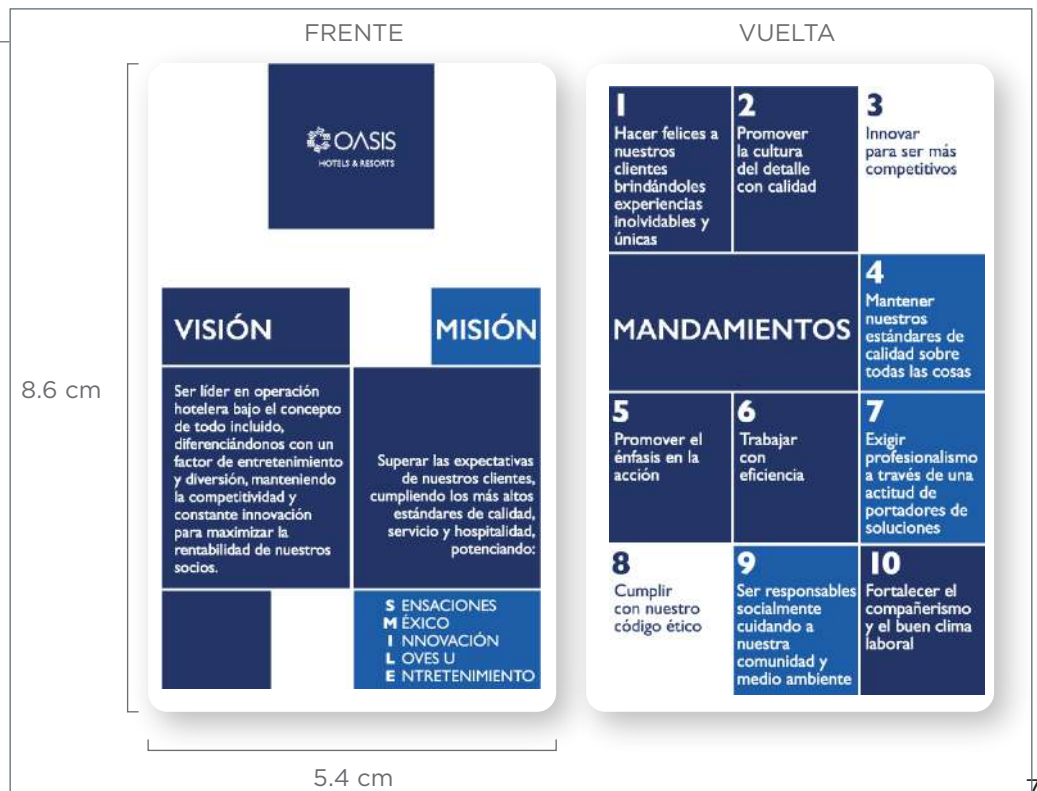

✱ Especificaciones para la producción de los complementos generales.

a) Tarjeta Filosofía:

- Materiales: plástico de PVC sublimado.
- Proveedor: Idea.