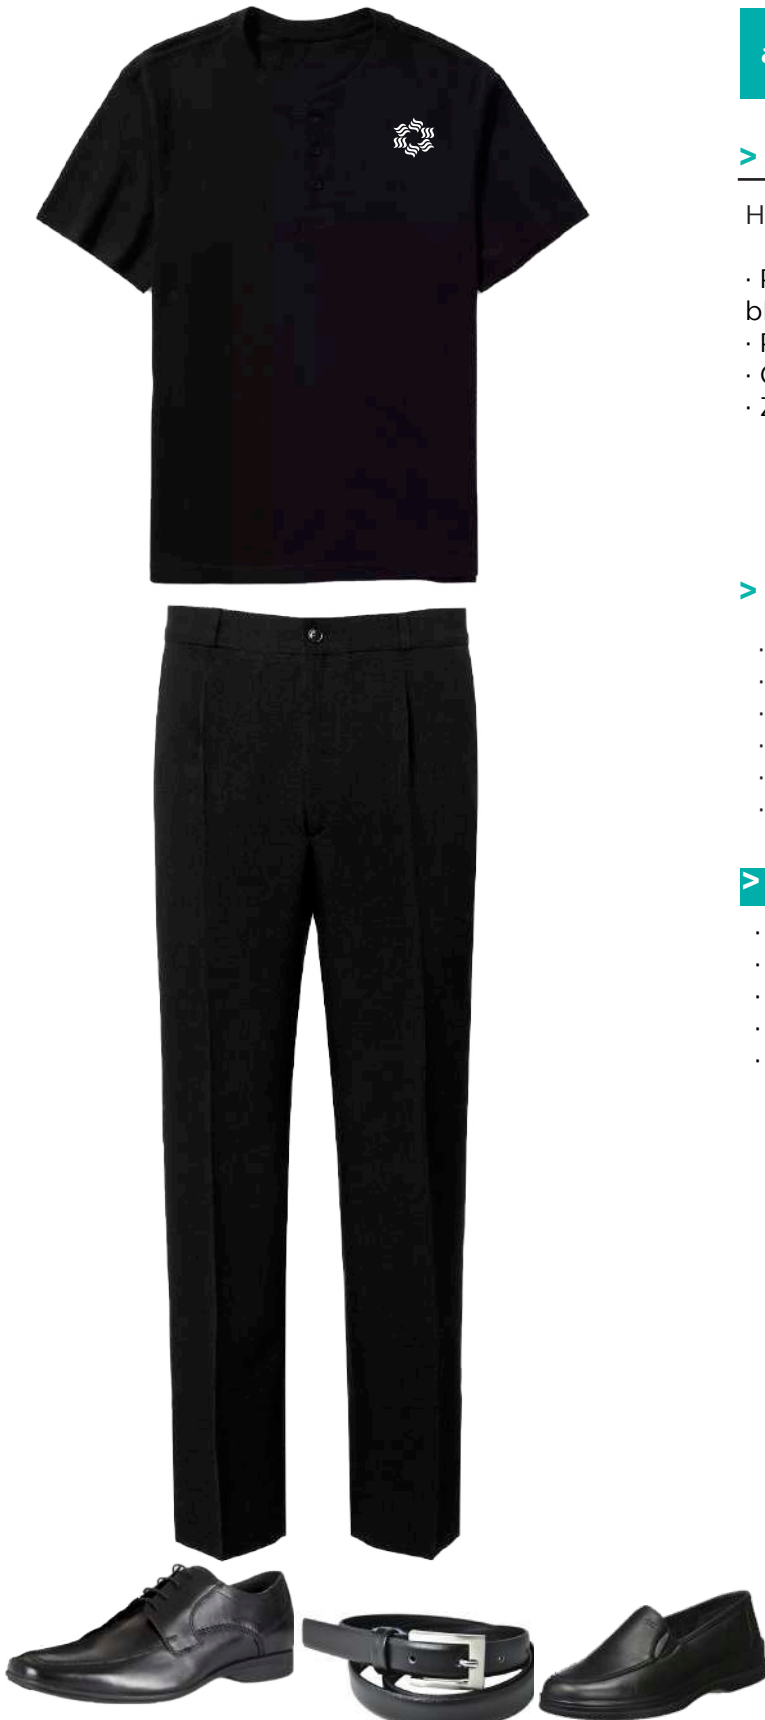

> Complementos Generales

a	b	a) Tarjeta de Filosofía Oasis
		b) Pin Oasis Loves U (lado derecho)
	c.1	c) Gafete (lado derecho)

> Especificaciones

Hombre y Mujer

- Playera negra con logotipo Oasis al frente de color blanco (lado izquierdo)
- Pantalón negro
- Cinturón negro con hebilla discreta
- Zapatos cerrados negros, limpios y en buen estado

> Hoteles

- The Pyramid Cancún
- Grand Oasis Cancún
- Grand Oasis Palm
- The Sens Cancún
- Smart Cancún By Oasis
- Oh! Cancún The Urban

> Puesto

- Jefe Técnico Video y Audiovisual
- Jefe Operativo De Iluminación
- Jefe de Video
- Operador Audiovisual/ Dj
- Técnico Audiovisual

> Higiene indispensable:

- Bañarse · Rasurarse · Lavarse los dientes · Mantener las uñas limpias y cortas