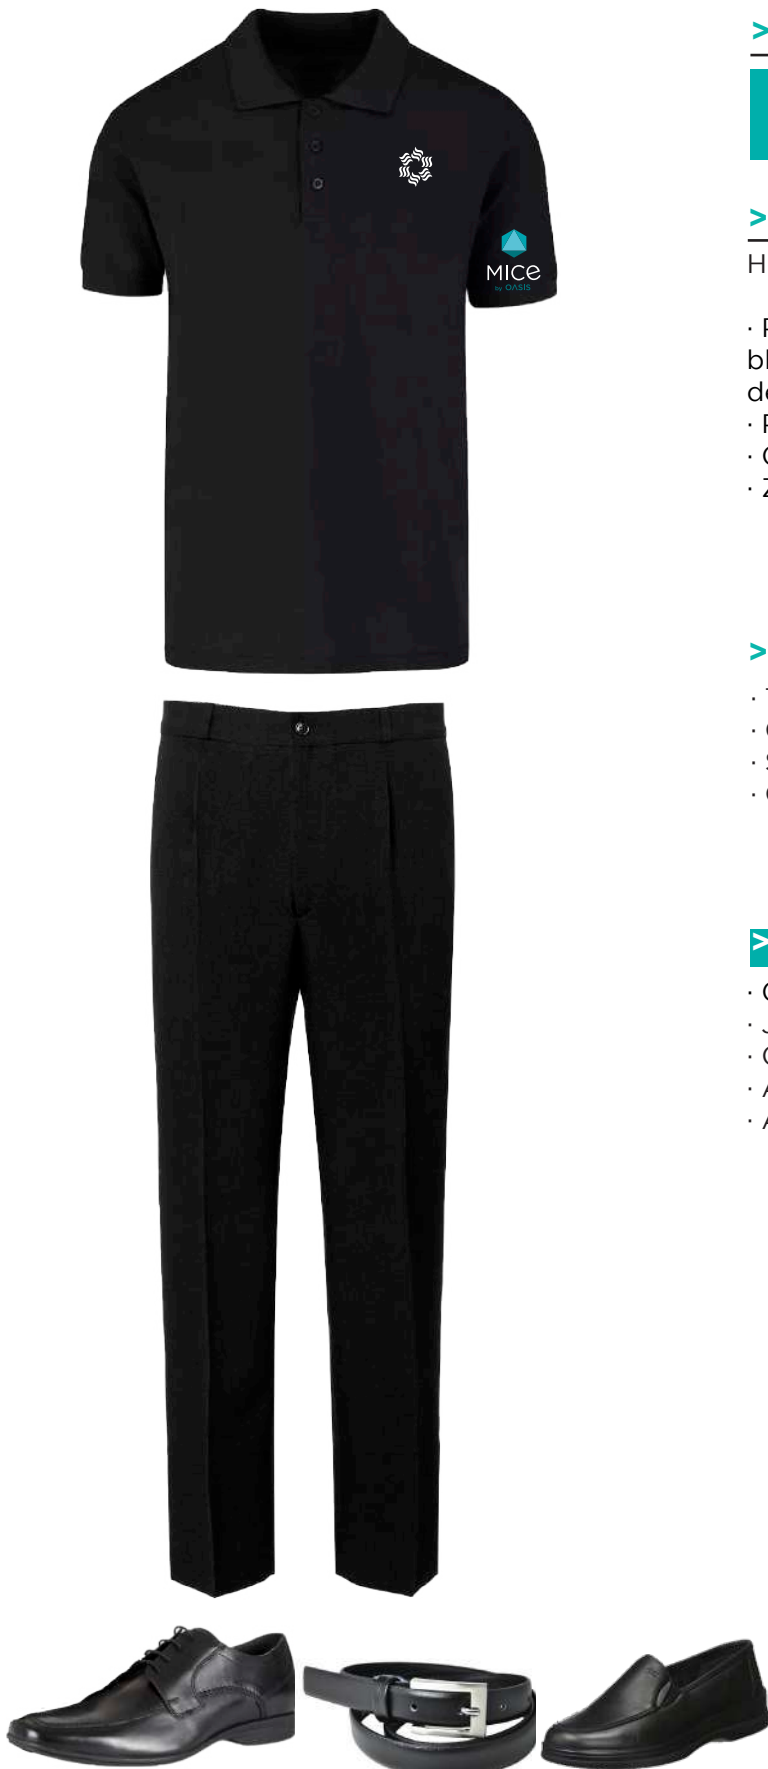

> Complementos Generales

a	b	a) Tarjeta de Filosofía Oasis
		b) Pin Oasis Loves U (lado derecho)
	c.1	c) Gafete (lado derecho)

> Especificaciones

Hombre y Mujer

- Polo negra con logotipo Oasis al frente de color blanco (lado izquierdo) y logo MICE en la manga derecha
- Pantalón negro
- Cinturón negro con hebilla discreta
- Zapatos cerrados negros, limpios y en buen estado

> Hoteles

- The Pyramid Cancún
- Grand Oasis Cancún
- Smart Cancún By Oasis
- Oh! Cancún The Urban

> Puesto

- Gerente de Grupos y Convenciones
- Jefe de Grupos y Eventos
- Coordinador de Grupos y Convenciones
- Auxiliar de Grupos y Eventos
- Asistente de Grupos y Eventos

> Higiene indispensable:

- Bañarse · Rasurarse · Lavarse los dientes · Mantener las uñas limpias y cortas