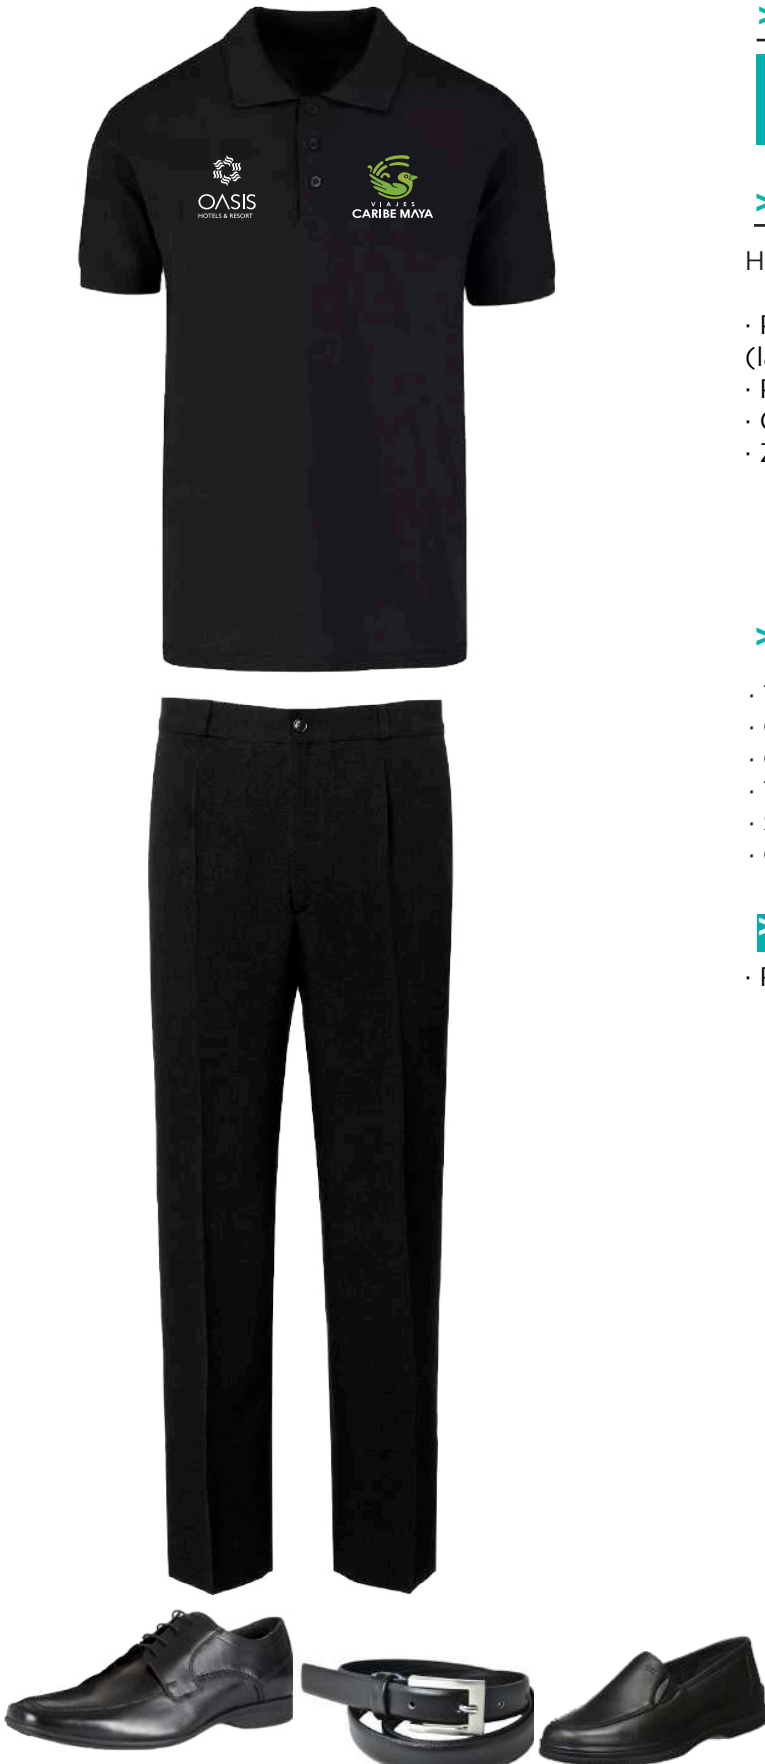

> Complementos Generales

a	b	a) Tarjeta de Filosofía Oasis
		b) Pin Oasis Loves U (lado derecho)
	c.1	c) Gafete (lado derecho)

> Especificaciones

Hombre y Mujer

- Polo negra con logotipo blanco de Oasis al frente (lado derecho) y logo VCM al frente (lado izquierdo)
- Pantalón negro
- Cinturón negro con hebilla discreta
- Zapatos cerrados negros, limpios y en buen estado

> Hoteles

- The Pyramid Cancún
- Grand Oasis Cancún
- Grand Oasis Palm
- The Sens Cancún
- Smart Cancún By Oasis
- Oh! Cancún The Urban

> Puesto

- Relaciones Públicas

> Higiene indispensable:

- Bañarse · Rasurarse · Lavarse los dientes · Mantener las uñas limpias y cortas