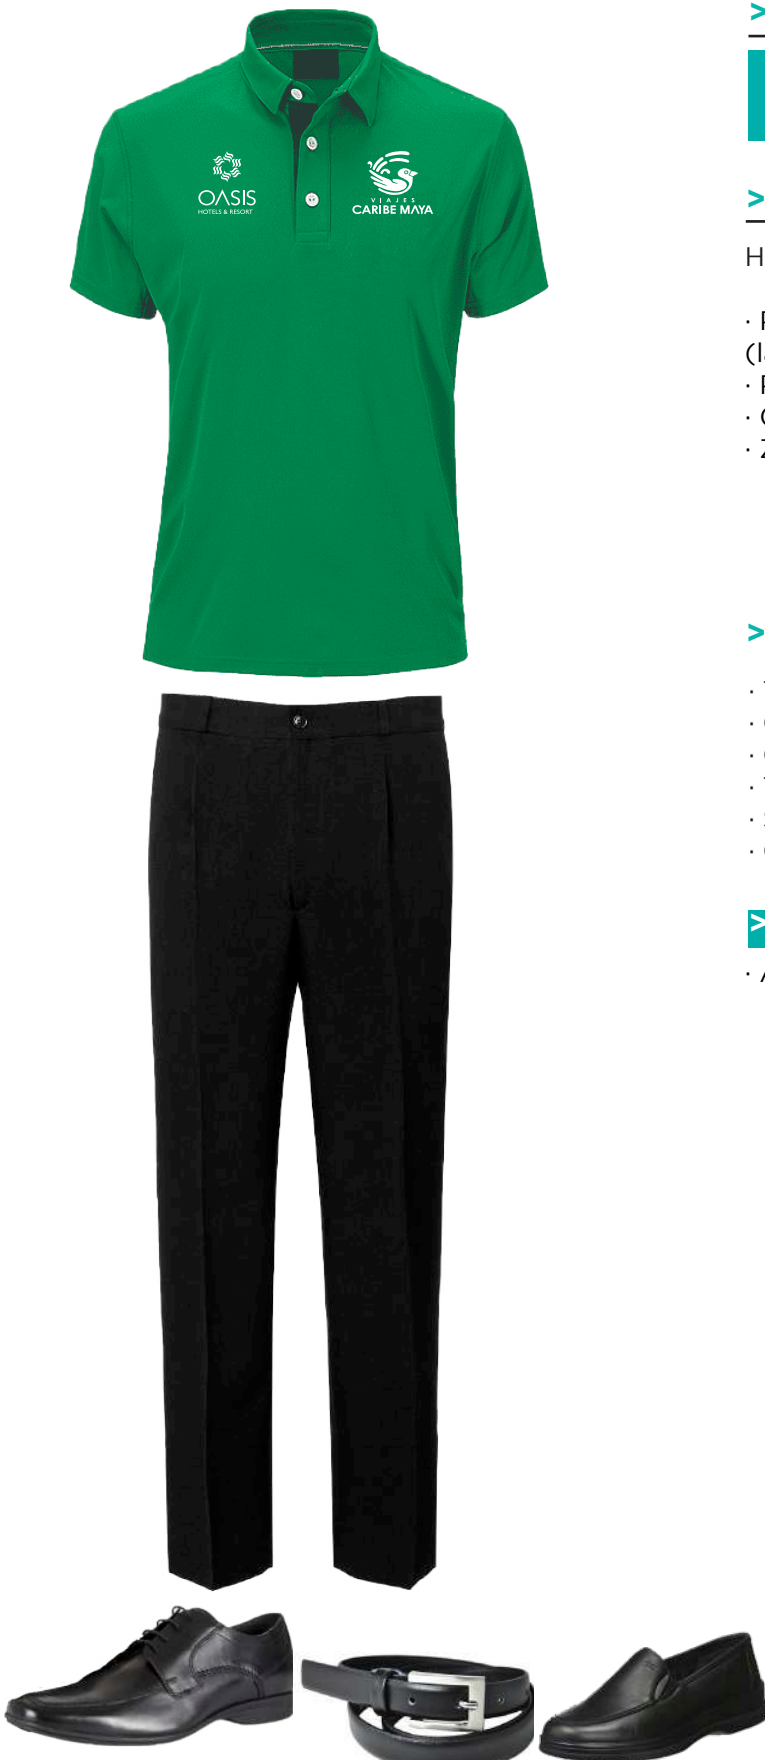

> Complementos Generales

a	b	a) Tarjeta de Filosofía Oasis
		b) Pin Oasis Loves U (lado derecho)
	c.1	c) Gafete (lado derecho)

> Especificaciones

Hombre y Mujer

- Polo verde con logotipo blanco de Oasis al frente (lado derecho) y logo VCM al frente (lado izquierdo)
- Pantalón negro
- Cinturón negro con hebilla discreta
- Zapatos cerrados negros, limpios y en buen estado

> Hoteles

- The Pyramid Cancún
- Grand Oasis Cancún
- Grand Oasis Palm
- The Sens Cancún
- Smart Cancún By Oasis
- Oh! Cancún The Urban

> Puesto

- Agente de viajes

> Higiene indispensable:

- Bañarse · Rasurarse · Lavarse los dientes · Mantener las uñas limpias y cortas